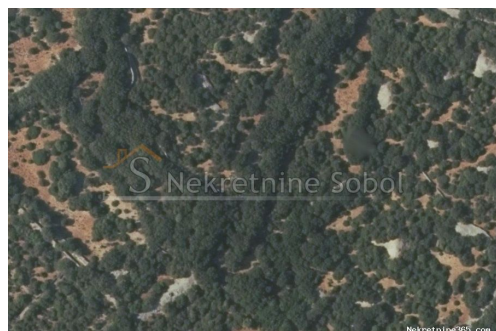

Osor, Otok Cres - Zemljiste, 27670 m2, Mali Lošinj, Terrain

Info vendeur

Nom: Kristian Sobol
Prénom: Kristian
Nom: Sobol
Nom de l'entreprise: T.O.P.A. SOBOL
Service Type: Selling and renting
Website: <http://www.sobol-nekretnine.hr/>
Pays: Croatia
Region: Primorsko-goranska županija
City: Rijeka
Code postal: 51000
Adresse: Zagrebačka 16/II
Mobile: +385 98 629 271
Phone: +385 98 629 271
À propos de nous: T.O.P.A. "SOBOL"
Zagrebačka 16/II,
51000 Rijeka
Croatia
Tel: +385 98 629 271
Reg No.: 434/2009

Détails des annonces

Commun

Titre: Osor, Otok Cres - Zemljiste, 27670 m2
Property for: Vendita
Type de terrain: Terre agricole
Square feet: 27670 m²
Prix: 335,000.00 €
Publié: 03.07.2024

Localisation

Pays: Croatia
Etat / Région / Province: Primorsko-goranska županija
Ville: Mali Lošinj
City area: Osor
Poštanski broj: 51553

Permis

Certificat de propriété: oui

Description

Information supplémentaire: ZEMLJISTE SA UCRTANOM RUSEVINOM (85 M2), NEDALEKO OD OSORA. OKO 250 METARA OD MORA. Šifra objekta: 3712

Informations de contact supplémentaire