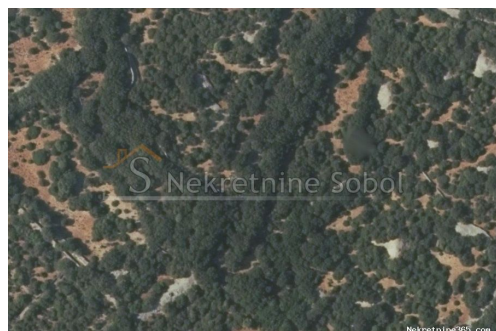

## Osor, Otok Cres - Zemljiste, 27670 m2, Mali Lošinj, Terrain

#### Commun

Titre: Osor, Otok Cres - Zemljiste, 27670 m2  
Property for: Vendita  
Type de terrain: Terre agricole  
Square feet: 27670 m<sup>2</sup>  
Prix: 335,000.00 €  
Publié: 03.07.2024