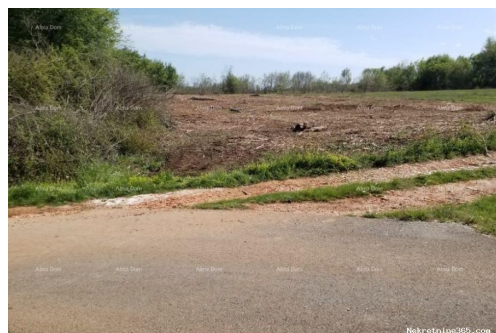

Grđevinsko zemljište, Labin, Terrain

Info vendeur

Nom: Almasa Valjevac
Email: alma@therealestatecroatia.com
Prénom: Almasa
Nom: Valjevac
Nom de l'entreprise: Alma Dom nekretnine
Service Type: Selling and renting
Website: <http://therealestatecroatia.com/>
Pays: Croatia
Region: Istarska županija
City: Pula
Code postal: 52100
Adresse: Istarska 8
Mobile: +385 98 323264
Phone: +385 98 420 885, 098 323-264
À propos de nous: Alma Dom agencija za posredovanje u prometu nekretnina, utemeljena je 2000. godine sa ciljem kvalitetnog i suvremenog posredovanja u kupoprodaju nekretnina.

Tokom godina prisustva na tržištu, stalni smo predstavnici Hrvatske na inozemnim sajmovima, koji su nam omogućili i realizaciju prodaje nasih nekretnina neovisno o nasim partnerima.

Détails des annonces

Commun

Titre: Grđevinsko zemljište
Property for: Vendita
Type de terrain: Terrain à bâtir
Prix: 690,000.00 €
Publié: 29.12.2023

Localisation

Pays: Croatia
Etat / Région / Province: Istarska županija