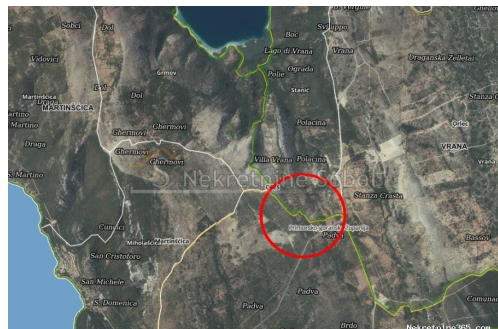

Stivan, Otok Cres - Poljoprivredno, 69408 m2, Cres, Terrain

Info vendeur

Nom: Kristian Sobol
Prénom: Kristian
Nom: Sobol
Nom de l'entreprise: T.O.P.A. SOBOL
Service Type: Selling and renting
Website: <http://www.sobol-nekretnine.hr/>
Pays: Croatia
Region: Primorsko-goranska županija
City: Rijeka
Code postal: 51000
Adresse: Zagrebačka 16/II
Mobile: +385 98 629 271
Phone: +385 98 629 271
À propos de nous: T.O.P.A. "SOBOL"
Zagrebačka 16/II,
51000 Rijeka
Croatia
Tel: +385 98 629 271
Reg No.: 434/2009

Détails des annonces

Commun

Titre: Stivan, Otok Cres - Poljoprivredno, 69408 m2
Property for: Vendita
Type de terrain: Terre agricole
Square feet: 69408 m²
Prix: 185,000.00 €
Publié: 03.07.2024

Localisation

Pays: Croatia
Etat / Région / Province: Primorsko-goranska županija
Ville: Cres
City area: Stivan
Poštanski broj: 51556

Permis

Certificat de propriété: oui

Description

Information supplémentaire: POLJOPRIVREDNO ZEMLJISTE NA PUTU PREMA GRMOVU. PRILAZ
AUTOM. Šifra objekta: 3713