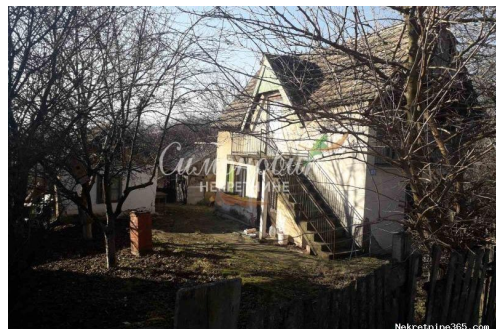

Stepojevac, poljopr.zemljište, 44ara, uknjiženo ID#1495, Lazarevac, Terrain

Info vendeur

Nom: Simonović Nekretnine
Prénom: Simonović
Nom: Nekretnine
Nom de l'entreprise: Simonović Nekretnine (Reg.: 920)
Service Type: Selling and renting
Website: <https://simonovic-nekretnine.com>

Pays: Serbia
Region: Grad Beograd
City: Beograd
Code postal: 11000
Adresse: Novopazarska 18
Mobile: 060/301-2988
Phone: 011/344-3236

À propos de nous: Više od dve decenije u svetu nekretnina, više hiljada uspešno završenih kupoprodajnih ugovora, i još više zadovoljnih i nasmejanih lica, bili su odlučujući faktori za osnivanje ovog preduzeća.

U složenom i često veoma stresnom poslu kupovine ili prodaje nekretnine, veoma je važno da uz sebe imate profesionalce koji znaju kako da vaše želje postanu stvarnost, kako da put od nauma do krajnjeg cilja bude laganiji, bezbrižniji, i sigurniji. Ono što posedujemo kao ljudi, poštenje, moral, odgovornost... utkani su u svaki odnos i posao koji radimo. Vaše zadovoljstvo i lepa reč, naši su dobri vetrovi koji nas guraju napred.

Bez toga, svrha postojanja u ovom poslu bila bi besmislena.