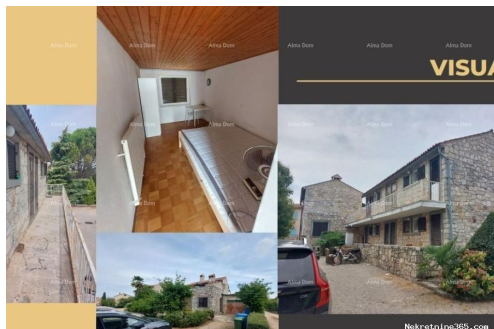

Kuća Kuća za najam sa dva zasebna apartmana, Poreč, Poreč, Maison

Info vendeur

Nom: Almasa Valjevac
Email: alma@therealestatecroatia.com
Prénom: Almasa
Nom: Valjevac
Nom de l'entreprise: Alma Dom nekretnine
Service Type: Selling and renting
Website: <http://therealestatecroatia.com/>
Pays: Croatia
Region: Istarska županija
City: Pula
Code postal: 52100
Adresse: Istarska 8
Mobile: +385 98 323264
Phone: +385 98 420 885, 098 323-264
À propos de nous: Alma Dom agencija za posredovanje u prometu nekretnina, utemeljena je 2000. godine sa ciljem kvalitetnog i suvremenog posredovanja u kupoprodaju nekretnina.

Tokom godina prisustva na tržištu, stalni smo predstavnici Hrvatske na inozemnim sajmovima, koji su nam omogućili i realizaciju prodaje nasih nekretnina neovisno o nasim partnerima.

Détails des annonces

Commun

Titre: Kuća Kuća za najam sa dva zasebna apartmana, Poreč
Property for: Vendita
Square feet: 339 m²
Taille du lot: 922 m²
Number of Floors: 2
Bedrooms: 11
Bathrooms: 11
Publié: 12.01.2024