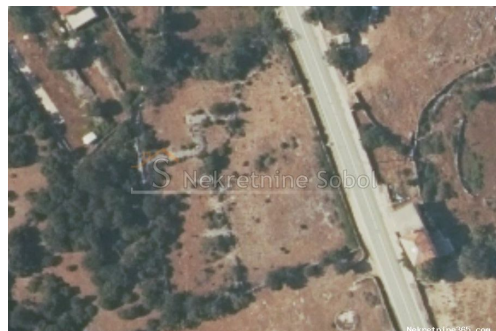

Belej, Otok Cres - Zemljište, 2185 m2, Mali Lošinj, Terrain

Info vendeur

Nom: Kristian Sobol
Prénom: Kristian
Nom: Sobol
Nom de l'entreprise: T.O.P.A. SOBOL
Service Type: Selling and renting
Website: <http://www.sobol-nekretnine.hr/>
Pays: Croatia
Region: Primorsko-goranska županija
City: Rijeka
Code postal: 51000
Adresse: Zagrebačka 16/II
Mobile: +385 98 629 271
Phone: +385 98 629 271
À propos de nous: T.O.P.A. "SOBOL"
Zagrebačka 16/II,
51000 Rijeka
Croatia
Tel: +385 98 629 271
Reg No.: 434/2009

Détails des annonces

Commun

Titre: Belej, Otok Cres - Zemljište, 2185 m2
Property for: Vendita
Type de terrain: Terre agricole
Square feet: 2185 m²
Prix: 90,000.00 €
Publié: 03.07.2024

Localisation

Pays: Croatia
Etat / Région / Province: Primorsko-goranska županija
Ville: Mali Lošinj
City area: Belej
Poštanski broj: 51554

Permis

Certificat de propriété: oui

Description

Information supplémentaire: UKUPNO 3 PARCELE (MOGUCA KUPOVINA POJEDINIH PARCELA ZASEBNO). ZEMLJISTE UZ CESTU. Šifra objekta: 3719

Informations de contact supplémentaire