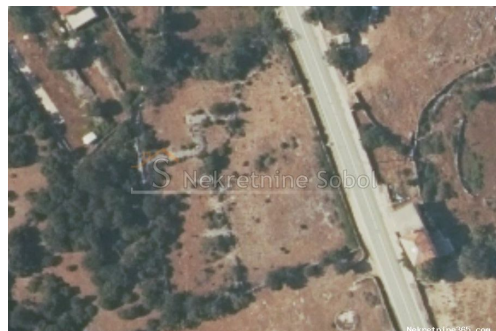

## Belej, Otok Cres - Zemljište, 2185 m2, Mali Lošinj, Terrain

#### Commun

Titre: Belej, Otok Cres - Zemljište, 2185 m2  
Property for: Vendita  
Type de terrain: Terre agricole  
Square feet: 2185 m<sup>2</sup>  
Prix: 90,000.00 €  
Publié: 03.07.2024

#### Localisation

Pays: Croatia  
Etat / Région / Province: Primorsko-goranska županija  
Ville: Mali Lošinj  
City area: Belej  
Poštanski broj: 51554