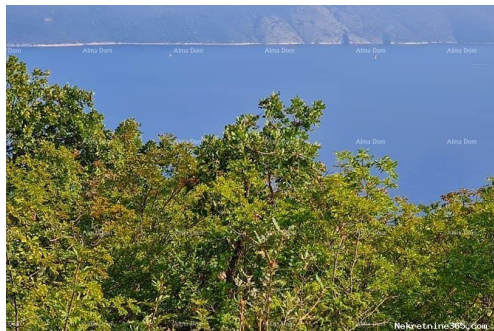

Poljoprivredno zemljište Prodaja poljoprivrednog zemljišta, blizu Labina, Labin, Terrain

Info vendeur

Nom: Almasa Valjevac
Email: alma@therealestatecroatia.com
Prénom: Almasa
Nom: Valjevac
Nom de l'entreprise: Alma Dom nekretnine
Service Type: Selling and renting
Website: <http://therealestatecroatia.com/>
Pays: Croatia
Region: Istarska županija
City: Pula
Code postal: 52100
Adresse: Istarska 8
Mobile: +385 98 323264
Phone: +385 98 420 885, 098 323-264
À propos de nous: Alma Dom agencija za

posredovanje u prometu nekretnina, utemeljena je 2000. godine sa ciljem kvalitetnog i suvremenog posredovanja u kupoprodaju nekretnina.

Tokom godina prisustva na tržištu, stalni smo predstavnici Hrvatske na inozemnim sajmovima, koji su nam omogućili i realizaciju prodaje nasih nekretnina neovisno o nasim partnerima.

Détails des annonces

Commun

Titre: Poljoprivredno zemljište Prodaja poljoprivrednog zemljišta, blizu Labina
Property for: Vendita
Type de terrain: Terre agricole
Prix: 300,000.00 €
Publié: 18.01.2024

Localisation

Pays: Croatia