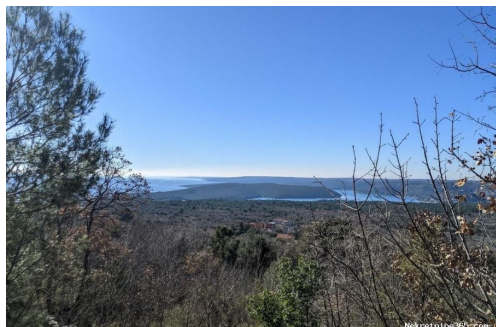

Labin, poljoprivredno zemljište, Labin, Terrain

Info vendeur

Nom: Velvet Realestate
Email: info@velvet-realestate.hr
Prénom: Velvet
Nom: Realestate
Nom de l'entreprise: Velvet Realestate
Service Type: Selling and renting
Email supplémentaire: info@velvet-realestate.hr
Website: <https://www.velvet-realestate.hr>
Pays: Croatia
Region: Istarska županija
City: Labin
City area: Labin
Code postal: 52220
Adresse: Rudarska 1
Mobile: +385 95 584 4479
À propos de nous: Velvet nekretnine agencija djeluje napodručju Istarske županije, gdje u svojoj ponudi objedinjuje kvalitetne, provjerene i vrhunske nekretnine. Tim agencije uključuje kako iskusne, tako i agente pripravnike čiji je cilj učiniti vašu kupnju/prodaju ugodnim iskustvom.

Détails des annonces

Commun

Titre: Labin, poljoprivredno zemljište
Property for: Vendita
Type de terrain: Terre agricole
Square feet: 14571 m²
Prix: 291,420.00 €
Publié: 30.01.2024

Localisation

Pays: Croatia
Etat / Région / Province: Istarska županija
Ville: Labin