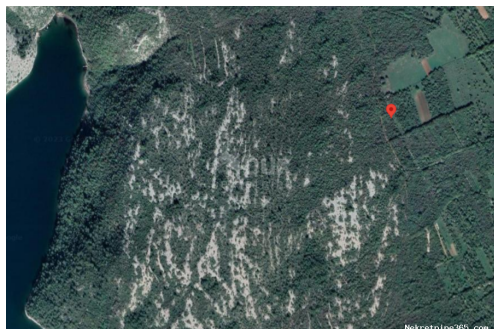

## ISTRA, RABAC - Poljoprivredno zemljište s pogledom na more, Labin, Terrain

### Localisation

Pays:	Croatia
Etat / Région / Province:	Istarska županija
Ville:	Labin
City area:	Rabac
Poštanski broj:	52220

### Description

Information supplémentaire:	ISTRA, RABAC - Poljoprivredno zemljište s pogledom na more Na jugoistočnoj obali Istre, na mjestu gdje se zeleni brežuljci sastaju s morem, tamo gdje se sjedinjuju priroda i baština, na samo pet kilometara udaljenosti nalaze se dva gradića slične veličine, no s različitim, ali međusobno nadopunjujućim karakterom- Labin i Rabac. U okolici Rapca na mirnoj lokaciji prodaje se poljoprivredno zemljište s pogledom na more. Površina zemljišta iznosi 5.825m2 te je konstrukcijski u blagome padu. Površina zemljišta obrasla je niskim granjem. Pristupni put makadamski. Uredno vlasništvo. Bez tereta. Nekretnina svakako vrijedna Vaše pažnje, predstavlja investiciju u vidu bavljenja poljodjelstvom. Poštovani klijenti, agencijska provizija naplaćuje se u skladu s Općim uvjetima poslovanja: <a href="http://www.dux-nekretnine.hr/opci-uvjeti-poslovanja">www.dux-nekretnine.hr/opci-uvjeti-poslovanja</a> ID KOD AGENCIJE: 24634
-----------------------------	--