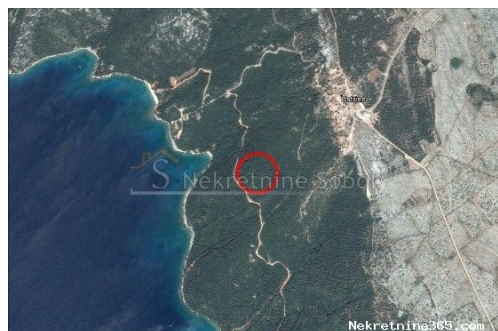

Ustrine, Otok Cres - Poljoprivredno, 5401 M2, Mali Lošinj, Terrain

Info vendeur

Nom: Kristian Sobol
Prénom: Kristian
Nom: Sobol
Nom de l'entreprise: T.O.P.A. SOBOL
Service Type: Selling and renting
Website: <http://www.sobol-nekretnine.hr/>
Pays: Croatia
Region: Primorsko-goranska županija
City: Rijeka
Code postal: 51000
Adresse: Zagrebačka 16/II
Mobile: +385 98 629 271
Phone: +385 98 629 271
À propos de nous: T.O.P.A. "SOBOL"
Zagrebačka 16/II,
51000 Rijeka
Croatia
Tel: +385 98 629 271
Reg No.: 434/2009

Détails des annonces

Commun

Titre: Ustrine, Otok Cres - Poljoprivredno, 5401 M2
Property for: Vendita
Type de terrain: Terre agricole
Square feet: 5401 m²
Prix: 136,000.00 €
Publié: 03.07.2024

Localisation

Pays: Croatia
Etat / Région / Province: Primorsko-goranska županija
Ville: Mali Lošinj
City area: Ustrine
Poštanski broj: 51554

Description

Information supplémentaire: OKO 200 METARA OD MORA ISPOD NASELJA USTRINE, SUMA. Šifra objekta: 2548