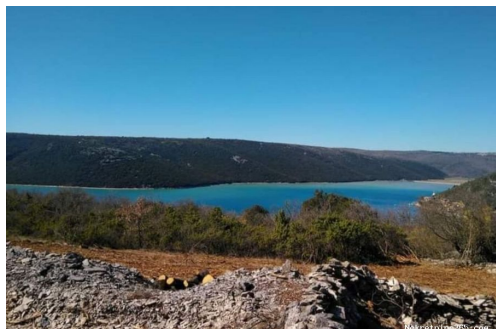

Građevinsko zemljište s pogledom na more, Labin, okolica, Istra, Labin, Terrain

Info vendeur

Nom: M&M Legal
Prénom: M&M
Nom: Legal
Nom de l'entreprise: M&M LEGAL
Service Type: Selling and renting
Email supplémentaire: martina@mmlegal.hr
Website: <https://mmlegal.hr>
Pays: Croatia
Region: Istarska županija
City: Labin
City area: Labin
Code postal: 52220
Adresse: Rudarska ulica 1
Mobile: +38598575313
Phone: +385915301334
À propos de nous: MM Legal is a joint venture for business and management consulting and an real estate agency.
The activity includes:
- public procurement (production of documentation for Clients and Bidders)
- obtaining construction documentation (from defining the purpose of the land, drawing up technical documentation through authorized architects and surveyors, obtaining building documents, mediating in the selection of the most favorable construction contractor, finding the most favorable supervising engineer for construction work, to handing over the real estate to our clients)
- mediation in real estate transactions - buying and selling