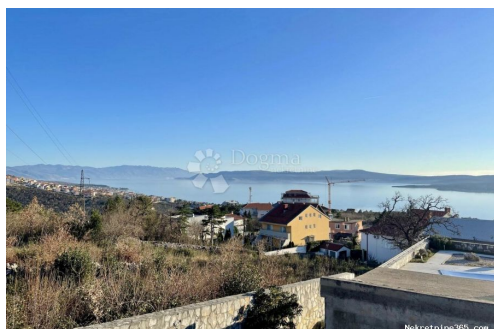

CRIKVENICA! Građevinsko zemljište sa pogledom na more, Crikvenica,

Terrain

Info vendeur

Nom: Dogma Nekretnine
Prénom: Dogma
Nom: Nekretnine
Nom de l'entreprise: Dogma nekretnine d.o.o.
Service Type: Selling and renting
Website: <https://dogma-nekretnine.com>
Pays: Croatia
Region: Primorsko-goranska županija
City: Rijeka
Code postal: 51000
Adresse: F.LA GUARDIA 6
Phone: +385 51 341 080
Fax: +385 51 341 081
À propos de nous: DOGMA nekretnine d.o.o. iskusna je i licencirana agencija specijalizirana u prometu nekretnina. U ovome poslu prisutni smo više od 20 godina - od male agencije s tek dvoje zaposlenih dugogodišnjim radom i trudom izrasli smo u trgovačko društvo s preko 80 zaposlenika. U tom razdoblju, svojim radom i odnosom prema klijentima i poslu, postali smo vodeća agencija u Primorsko-goranskoj županiji te vodeća u Hrvatskoj. Agencija trenutno posluje na sljedećim lokacijama: sjedište u Rijeci, F. la Guardia.6, poslovnica u sklopu Tower centra Rijeka, J.P.Kamova 81a (4.kat), poslovnica u Opatiji, Maršala Tita 97, poslovnica u Labinu, Ulica Slobode 3; poslovnica u Umagu, Joakima Rakovca 4 , poslovnica u Puli, Anticova 5 te u Zagrebu, Ulica grada Vukovara 284 (Almeria zgrada