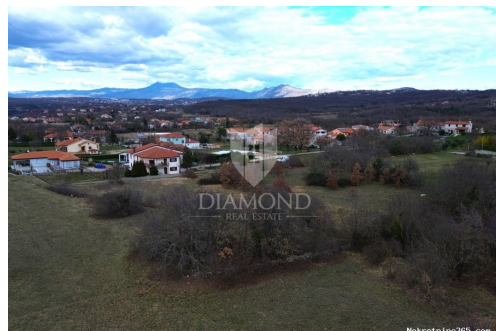

Labin, okolica, građevinsko zemljište, Labin, Terrain

Info vendeur

Nom: Agencija Diamond Realestate
Prénom: Agencija
Nom: Diamond Realestate
Nom de l'entreprise: Diamond Real Estate d.o.o.
Service Type: Selling and renting
Website: <https://diamond-realestate.hr/>
Pays: Croatia
Region: Istarska županija
City: Poreč
City area: Poreč
Code postal: 52440
Adresse: Partizanska 5a, Dom Obrtnika,
1.kat
Mobile: +385 52 210 824
Phone: +385 52 210 824
À propos de nous: Diamond Real Estate
Partizanska 5a, Dom Obrtnika,
1.kat,
52440 Poreč

Détails des annonces

Commun

Titre: Labin, okolica, građevinsko zemljište
Property for: Vendita
Type de terrain: Terrain à bâtir
Square feet: 1318 m²
Prix: 104,000.00 €
Publié: 16.04.2024

Localisation

Pays: Croatia
Etat / Région / Province: Istarska županija
Ville: Labin
City area: Labin
Poštanski broj: 52220