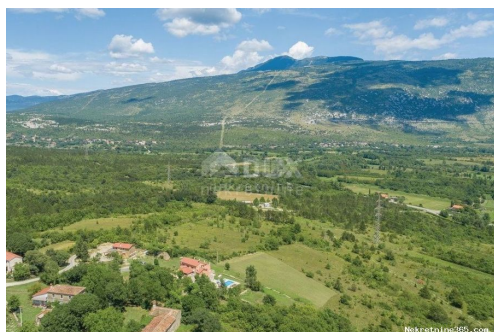

ISTRA, KOSTRČANI- prodaja kompleksa poljoprivrednog zemljišta!, Kršan, Terrain

Info vendeur

Nom: Agencija Dux nekretnine
Email: info@dux-nekretnine.hr
Prénom: Agencija
Nom: Dux nekretnine
Nom de l'entreprise: DUX NEKRETNINE d.o.o.
Service Type: Selling and renting
Pays: Croatia
Region: Primorsko-goranska županija
City: Rijeka
Code postal: 51000
Adresse: Tizianova 8
Mobile: 385 91 480 8808
Phone: 385 51 518 174
À propos de nous: Dux nekretnine agency operates with the aim of raising the quality of real estate brokerage to a higher level of professionalism and mutual satisfaction of the parties with which it cooperates. How do we do that? We approach each client humanely and professionally in order to facilitate one of the biggest and most important decisions in life - buying real estate. Our offer includes a wide range of high quality and very attractive properties in the Kvarner, Istria, islands and wider surroundings in order to satisfy the refined tastes of our longtime customers. The buying and selling process takes place at the highest level of quality with our reliability and commitment to each individual client. Our job is not done until we see a smile on the faces of clients. And even then