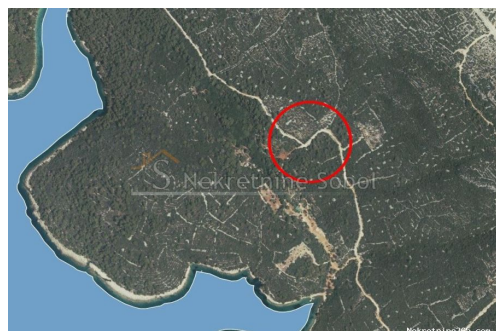

Veli Lošinj, Otok Lošinj - Poljoprivredno, 2396 m2, Mali Lošinj, Terrain

Info vendeur

Nom: Kristian Sobol
Prénom: Kristian
Nom: Sobol
Nom de l'entreprise: T.O.P.A. SOBOL
Service Type: Selling and renting
Website: <http://www.sobol-nekretnine.hr/>
Pays: Croatia
Region: Primorsko-goranska županija
City: Rijeka
Code postal: 51000
Adresse: Zagrebačka 16/II
Mobile: +385 98 629 271
Phone: +385 98 629 271
À propos de nous: T.O.P.A. "SOBOL"
Zagrebačka 16/II,
51000 Rijeka
Croatia
Tel: +385 98 629 271
Reg No.: 434/2009

Détails des annonces

Commun

Titre: Veli Lošinj, Otok Lošinj - Poljoprivredno, 2396 m2
Property for: Vendita
Type de terrain: Terre agricole
Square feet: 2396 m²
Prix: 60,000.00 €
Publié: 03.07.2024

Localisation

Pays: Croatia
Etat / Région / Province: Primorsko-goranska županija
Ville: Mali Lošinj
City area: Veli Lošinj
Poštanski broj: 51551

Permis

Certificat de propriété: oui

Description

Information supplémentaire: ZEMLJISTE NA PUTU ZA UVALU BALVANIDA, OKO 500 M OD MORA.
Šifra objekta: 3728