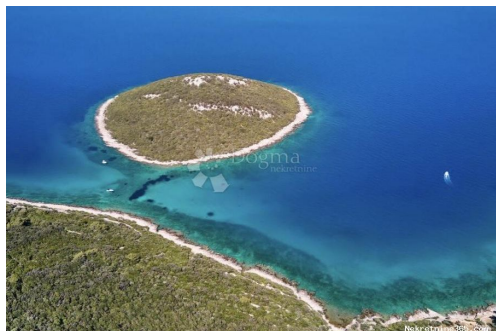

Poljoprivredni teren na Malom Lošinju-Ćunski, Mali Lošinj, Terrain

Info vendeur

Nom: Dogma Nekretnine
Prénom: Dogma
Nom: Nekretnine
Nom de l'entreprise: Dogma nekretnine d.o.o.
Service Type: Selling and renting
Website: <https://dogma-nekretnine.com>
Pays: Croatia
Region: Primorsko-goranska županija
City: Rijeka
Code postal: 51000
Adresse: F.LA GUARDIA 6
Phone: +385 51 341 080
Fax: +385 51 341 081
À propos de nous: DOGMA nekretnine d.o.o. iskusna je i licencirana agencija specijalizirana u prometu nekretnina. U ovome poslu prisutni smo više od 20 godina - od male agencije s tek dvoje zaposlenih dugogodišnjim radom i trudom izrasli smo u trgovačko društvo s preko 80 zaposlenika. U tom razdoblju, svojim radom i odnosom prema klijentima i poslu, postali smo vodeća agencija u Primorsko-goranskoj županiji te vodeća u Hrvatskoj. Agencija trenutno posluje na sljedećim lokacijama: sjedište u Rijeci, F. la Guardia.6, poslovnica u sklopu Tower centra Rijeka, J.P.Kamova 81a (4.kat), poslovnica u Opatiji, Maršala Tita 97, poslovnica u Labinu, Ulica Slobode 3; poslovnica u Umagu, Joakima Rakovca 4 , poslovnica u Puli, Anticova 5 te u Zagrebu, Ulica grada Vukovara 284 (Almeria zgrada D).