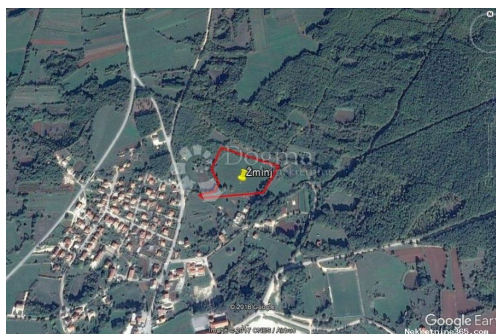

20 000 M2, ŽMINJ VELIKO IMANJE ZA IZGRADNJU RESORTA, Žminj.

Terrain

Info vendeur

Nom: Dogma Nekretnine
Prénom: Dogma
Nom: Nekretnine
Nom de l'entreprise: Dogma nekretnine d.o.o.
Service Type: Selling and renting
Website: <https://dogma-nekretnine.com>
Pays: Croatia
Region: Primorsko-goranska županija
City: Rijeka
Code postal: 51000
Adresse: F.LA GUARDIA 6
Phone: +385 51 341 080
Fax: +385 51 341 081
À propos de nous: DOGMA nekretnine d.o.o. iskusna je i licencirana agencija specijalizirana u prometu nekretnina. U ovome poslu prisutni smo više od 20 godina - od male agencije s tek dvoje zaposlenih dugogodišnjim radom i trudom izrasli smo u trgovačko društvo s preko 80 zaposlenika. U tom razdoblju, svojim radom i odnosom prema klijentima i poslu, postali smo vodeća agencija u Primorsko-goranskoj županiji te vodeća u Hrvatskoj. Agencija trenutno posluje na sljedećim lokacijama: sjedište u Rijeci, F. la Guardia.6, poslovnica u sklopu Tower centra Rijeka, J.P.Kamova 81a (4.kat), poslovnica u Opatiji, Maršala Tita 97, poslovnica u Labinu, Ulica Slobode 3; poslovnica u Umagu, Joakima Rakovca 4 , poslovnica u Puli, Anticova 5 te u Zagrebu, Ulica grada Vukovara 284 (Almeria zgrada