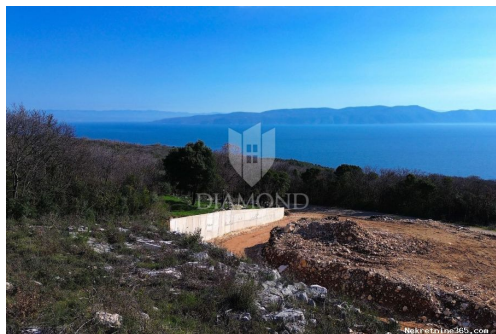

Labin, Rabac, građevinsko zemljište sa pogledom na more, Labin, Terrain

Info vendeur

Nom: Agencija Diamond Realestate
Prénom: Agencija
Nom: Diamond Realestate
Nom de l'entreprise: Diamond Real Estate d.o.o.
Service Type: Selling and renting
Website: <https://diamond-realestate.hr/>
Pays: Croatia
Region: Istarska županija
City: Poreč
City area: Poreč
Code postal: 52440
Adresse: Partizanska 5a, Dom Obrtnika,
1.kat
Mobile: +385 52 210 824
Phone: +385 52 210 824
À propos de nous: Diamond Real Estate
Partizanska 5a, Dom Obrtnika,
1.kat,
52440 Poreč

Détails des annonces

Commun

Titre: Labin, Rabac, građevinsko zemljište sa pogledom na more
Property for: Vendita
Type de terrain: Terrain à bâtir
Square feet: 1021 m²
Prix: 200,000.00 €
Publié: 16.04.2024

Localisation

Pays: Croatia
Etat / Région / Province: Istarska županija
Ville: Labin
City area: Labin
Poštanski broj: 52220