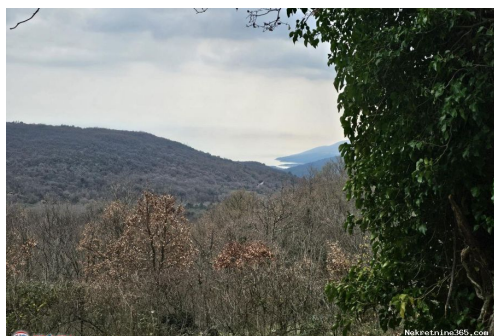

LABIN, RIPENDA ZEMLJIŠTE POGLED MORE, EKSKLUZIVNO!, Labin, Terrain

Info vendeur

Nom: Re/Max Plus labin
Prénom: Re/Max
Nom: Plus labin
Nom de l'entreprise: Re/Max Plus Labin
Service Type: Selling and renting
Email supplémentaire: mantika2013@gmail.com
Website: <https://www.remax-plus.info>
Pays: Croatia
Region: Istarska županija
City: Labin
City area: Labin
Code postal: 52220
Adresse: Zelenice 7
Phone: +38552496062
À propos de nous: In the very center of Labin, on Zelenice, Re/Max Plus Labin, a branch of the world's leading real estate agency, has been operating successfully for many years.

Re/Max is the name of a real estate brokerage company founded in 1973 in Denver, USA. The name is an abbreviation of 'Real Estate Maximums', which confirms the founder's vision of achieving maximum results in work, cooperation, quality and profit. That they succeeded in this will be convinced by the data that in the past 46 years they have expanded their operations to 90 countries, so currently there are 7,000 offices around the world with 120,000 sales representatives, i.e. agents.