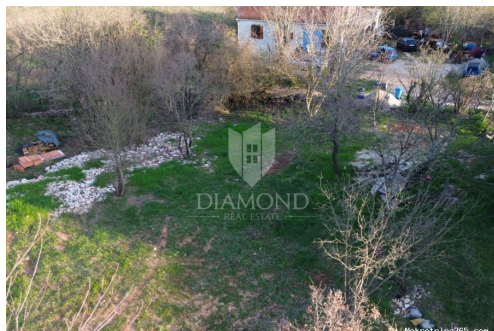

Labin, PRILIKA, građevinsko zemljište na super lokaciji, Labin, Terrain

Info vendeur

Nom: Agencija Diamond Realestate
Prénom: Agencija
Nom: Diamond Realestate
Nom de l'entreprise: Diamond Real Estate d.o.o.
Service Type: Selling and renting
Website: <https://diamond-realestate.hr/>
Pays: Croatia
Region: Istarska županija
City: Poreč
City area: Poreč
Code postal: 52440
Adresse: Partizanska 5a, Dom Obrtnika,
1.kat
Mobile: +385 52 210 824
Phone: +385 52 210 824
À propos de nous: Diamond Real Estate
Partizanska 5a, Dom Obrtnika,
1.kat,
52440 Poreč

Détails des annonces

Commun

Titre: Labin, PRILIKA, građevinsko zemljište na super lokaciji
Property for: Vendita
Type de terrain: Terrain à bâtir
Square feet: 832 m²
Prix: 56,000.00 €
Publié: 16.04.2024

Localisation

Pays: Croatia
Etat / Région / Province: Istarska županija
Ville: Labin
City area: Labin
Poštanski broj: 52220