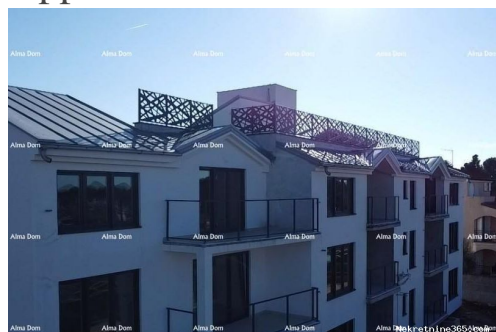

Stan Prodaja stanova u novogradnji, top lokacija, Umag! S10, Umag. Appartement

Info vendeur

Nom: Almasa Valjevac
Email: alma@therealestatecroatia.com
Prénom: Almasa
Nom: Valjevac
Nom de l'entreprise: Alma Dom nekretnine
Service Type: Selling and renting
Website: <http://therealestatecroatia.com/>
Pays: Croatia
Region: Istarska županija
City: Pula
Code postal: 52100
Adresse: Istarska 8
Mobile: +385 98 323264
Phone: +385 98 420 885, 098 323-264
À propos de nous: Alma Dom agencija za posredovanje u prometu nekretnina, utemeljena je 2000. godine sa ciljem kvalitetnog i suvremenog posredovanja u kupoprodaju nekretnina.

Tokom godina prisustva na tržištu, stalni smo predstavnici Hrvatske na inozemnim sajmovima, koji su nam omogućili i realizaciju prodaje nasih nekretnina neovisno o nasim partnerima.

Détails des annonces

Commun

Titre: Stan Prodaja stanova u novogradnji, top lokacija, Umag! S10
Property for: Vendita
Square feet: 69 m²
Étage: 1
Number of Floors: 3
Bedrooms: 2
Bathrooms: 1
Prix: 290,000.00 €