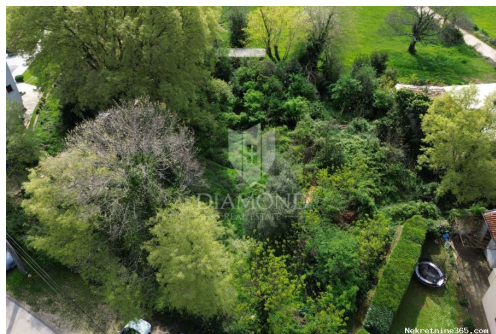

Labin, okolica, građevinsko zemljište, Labin, Terrain

Info vendeur

Nom: Agencija Diamond Realestate
Prénom: Agencija
Nom: Diamond Realestate
Nom de l'entreprise: Diamond Real Estate d.o.o.
Service Type: Selling and renting
Website: <https://diamond-realestate.hr/>
Pays: Croatia
Region: Istarska županija
City: Poreč
City area: Poreč
Code postal: 52440
Adresse: Partizanska 5a, Dom Obrtnika,
1.kat
Mobile: +385 52 210 824
Phone: +385 52 210 824
À propos de nous: Diamond Real Estate
Partizanska 5a, Dom Obrtnika,
1.kat,
52440 Poreč

Détails des annonces

Commun

Titre: Labin, okolica, građevinsko zemljište
Property for: Vendita
Type de terrain: Terrain à bâtir
Square feet: 1351 m²
Prix: 65,000.00 €
Publié: 16.04.2024

Localisation

Pays: Croatia
Etat / Région / Province: Istarska županija
Ville: Labin
City area: Labin
Poštanski broj: 52220