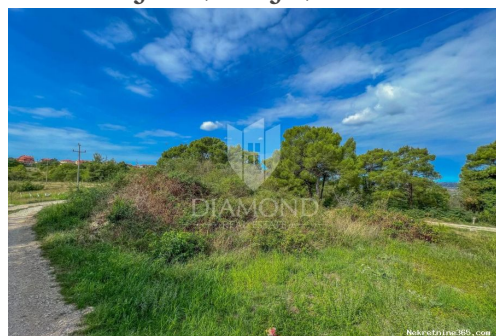

Buje okolica, građevinsko zemljište na mirnoj lokaciji blizu granice sa Slovenijom, Buje, Terrain

Info vendeur

Nom: Agencija Diamond Realestate
Prénom: Agencija
Nom: Diamond Realestate
Nom de l'entreprise: Diamond Real Estate d.o.o.
Service Type: Selling and renting
Website: <https://diamond-realestate.hr/>
Pays: Croatia
Region: Istarska županija
City: Poreč
City area: Poreč
Code postal: 52440
Adresse: Partizanska 5a, Dom Obrtnika, 1.kat
Mobile: +385 52 210 824
Phone: +385 52 210 824
À propos de nous: Diamond Real Estate
Partizanska 5a, Dom Obrtnika, 1.kat, 52440 Poreč

Détails des annonces

Commun

Titre: Buje okolica, građevinsko zemljište na mirnoj lokaciji blizu granice sa Slovenijom
Property for: Vendita
Type de terrain: Terrain à bâtir
Square feet: 872 m²
Prix: 130,000.00 €
Publié: 16.04.2024

Localisation

Pays: Croatia
Etat / Région / Province: Istarska županija
Ville: Buje
City area: Kaštel
Poštanski broj: 52460