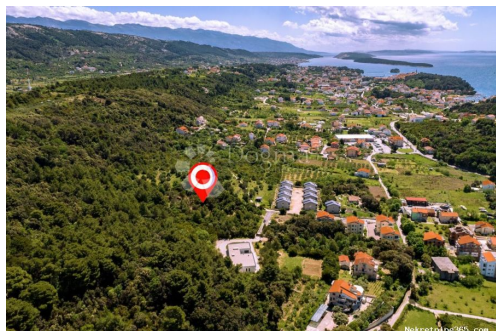

Samo kod nas! Građevnski teren u zelenoj oazi u Palitu., Rab, Terrain

Info vendeur

Nom: Dogma Nekretnine
Prénom: Dogma
Nom: Nekretnine
Nom de l'entreprise: Dogma nekretnine d.o.o.
Service Type: Selling and renting
Website: <https://dogma-nekretnine.com>
Pays: Croatia
Region: Primorsko-goranska županija
City: Rijeka
Code postal: 51000
Adresse: F.LA GUARDIA 6
Phone: +385 51 341 080
Fax: +385 51 341 081
À propos de nous: DOGMA nekretnine d.o.o. iskusna je i licencirana agencija specijalizirana u prometu nekretnina. U ovome poslu prisutni smo više od 20 godina - od male agencije s tek dvoje zaposlenih dugogodišnjim radom i trudom izrasli smo u trgovačko društvo s preko 80 zaposlenika. U tom razdoblju, svojim radom i odnosom prema klijentima i poslu, postali smo vodeća agencija u Primorsko-goranskoj županiji te vodeća u Hrvatskoj. Agencija trenutno posluje na sljedećim lokacijama: sjedište u Rijeci, F. la Guardia.6, poslovnica u sklopu Tower centra Rijeka, J.P.Kamova 81a (4.kat), poslovnica u Opatiji, Maršala Tita 97, poslovnica u Labinu, Ulica Slobode 3; poslovnica u Umagu, Joakima Rakovca 4 , poslovnica u Puli, Anticova 5 te u Zagrebu, Ulica grada Vukovara 284 (Almeria zgrada D).