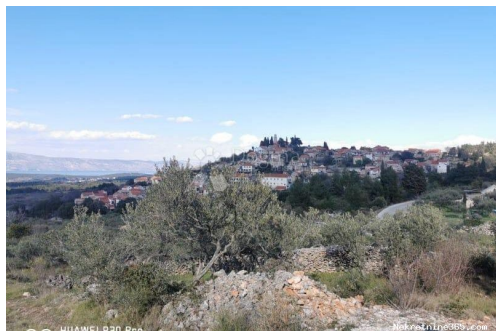

Poljoprivredno zemljište Hvar-Jelsa 9500m2, Hvar, Terrain

Info vendeur

Nom: Dogma Nekretnine
Prénom: Dogma
Nom: Nekretnine
Nom de l'entreprise: Dogma nekretnine d.o.o.
Service Type: Selling and renting
Website: <https://dogma-nekretnine.com>
Pays: Croatia
Region: Primorsko-goranska županija
City: Rijeka
Code postal: 51000
Adresse: F.LA GUARDIA 6
Phone: +385 51 341 080
Fax: +385 51 341 081
À propos de nous: DOGMA nekretnine d.o.o. iskusna je i licencirana agencija specijalizirana u prometu nekretnina. U ovome poslu prisutni smo više od 20 godina - od male agencije s tek dvoje zaposlenih dugogodišnjim radom i trudom izrasli smo u trgovačko društvo s preko 80 zaposlenika. U tom razdoblju, svojim radom i odnosom prema klijentima i poslu, postali smo vodeća agencija u Primorsko-goranskoj županiji te vodeća u Hrvatskoj. Agencija trenutno posluje na sljedećim lokacijama: sjedište u Rijeci, F. la Guardia.6, poslovnica u sklopu Tower centra Rijeka, J.P.Kamova 81a (4.kat), poslovnica u Opatiji, Maršala Tita 97, poslovnica u Labinu, Ulica Slobode 3; poslovnica u Umagu, Joakima Rakovca 4 , poslovnica u Puli, Anticova 5 te u Zagrebu, Ulica grada Vukovara 284 (Almeria zgrada D).