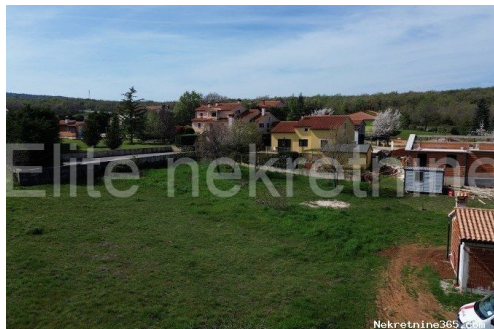

ISTRA, LABIN - Prodaja atraktivnog građevinskog zemljišta na mirnoj lokaciji ! (PRILIKA), Labin, Terrain

Info vendeur

Nom:	Elite Nekretnine
Prénom:	Elite
Nom:	Nekretnine
Nom de l'entreprise:	Elite nekretnine
Service Type:	Selling and renting
Website:	https://www.elite-nekretnine.hr
Pays:	Croatia
Region:	Primorsko-goranska županija
City:	Rijeka
Code postal:	51000
Adresse:	Ciottina 24b
Mobile:	+385 51 444 488
Phone:	+385 51 444 488
Fax:	+385 51 444 494
À propos de nous:	LEGAL SERVICES Company has a legal department which consists of an attorney at law who for our clients perform all legal actions in connection with the check up of the Land registry, composition of all legal acts, submitting tax reports and submitting requests for inscription of the ownership into the Land books. SERVICES Company provides wide variety of services such as: mediation in negotiations between the parties (seller and buyer) all in the best interest of all parties involved, all in accordance with the principle of conscientiousness. transfer of all utilities onto the new owner after the purchase submitting request to the Land registry for the purpose of the inscription of the ownership right obtaining the title deed and submitting the same to the tax authorities