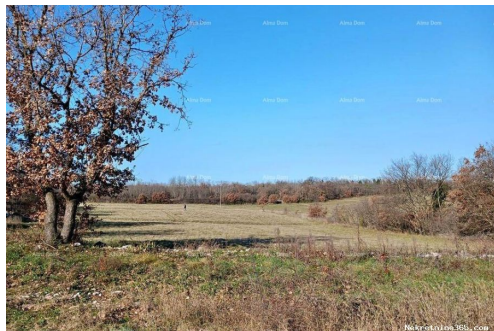

Građevinsko zemljište Prodaje se građevinska parcela 1100 m2, Marčana, Marčana, Terrain

Info vendeur

Nom: Almasa Valjevac
Email: alma@therealestatecroatia.com
Prénom: Almasa
Nom: Valjevac
Nom de l'entreprise: Alma Dom nekretnine
Service Type: Selling and renting
Website: <http://therealestatecroatia.com/>
Pays: Croatia
Region: Istarska županija
City: Pula
Code postal: 52100
Adresse: Istarska 8
Mobile: +385 98 323264
Phone: +385 98 420 885, 098 323-264
À propos de nous: Alma Dom agencija za posredovanje u prometu nekretnina, utemeljena je 2000. godine sa ciljem kvalitetnog i suvremenog posredovanja u kupoprodaju nekretnina.

Tokom godina prisustva na tržištu, stalni smo predstavnici Hrvatske na inozemnim sajmovima, koji su nam omogućili i realizaciju prodaje nasih nekretnina neovisno o nasim partnerima.

Détails des annonces

Commun

Titre: Građevinsko zemljište Prodaje se građevinska parcela 1100 m2, Marčana
Property for: Vendita
Type de terrain: Terrain à bâtir
Prix: 120,000.00 €
Publié: 26.04.2024

Localisation

Pays: Croatia