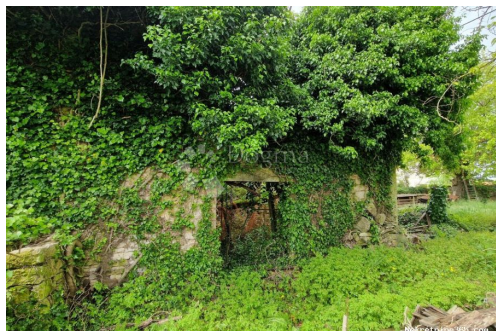

Građevinska parcela, Svetvinčenat, Terrain

Info vendeur

Nom: Dogma Nekretnine
Prénom: Dogma
Nom: Nekretnine
Nom de l'entreprise: Dogma nekretnine d.o.o.
Service Type: Selling and renting
Website: <https://dogma-nekretnine.com>
Pays: Croatia
Region: Primorsko-goranska županija
City: Rijeka
Code postal: 51000
Adresse: F.LA GUARDIA 6
Phone: +385 51 341 080
Fax: +385 51 341 081
À propos de nous: DOGMA nekretnine d.o.o. iskusna je i licencirana agencija specijalizirana u prometu nekretnina. U ovome poslu prisutni smo više od 20 godina - od male agencije s tek dvoje zaposlenih dugogodišnjim radom i trudom izrasli smo u trgovačko društvo s preko 80 zaposlenika. U tom razdoblju, svojim radom i odnosom prema klijentima i poslu, postali smo vodeća agencija u Primorsko-goranskoj županiji te vodeća u Hrvatskoj. Agencija trenutno posluje na sljedećim lokacijama: sjedište u Rijeci, F. la Guardia.6, poslovnica u sklopu Tower centra Rijeka, J.P.Kamova 81a (4.kat), poslovnica u Opatiji, Maršala Tita 97, poslovnica u Labinu, Ulica Slobode 3; poslovnica u Umagu, Joakima Rakovca 4 , poslovnica u Puli, Anticova 5 te u Zagrebu, Ulica grada Vukovara 284 (Almeria zgrada D).