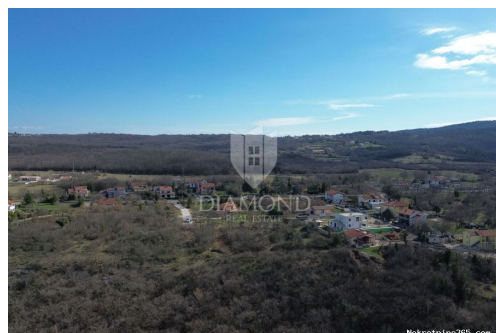

Građevinsko zemljište u mirnom naselju Labin, Labin, Terrain

Info vendeur

Nom: Agencija Diamond Realestate
Prénom: Agencija
Nom: Diamond Realestate
Nom de l'entreprise: Diamond Real Estate d.o.o.
Service Type: Selling and renting
Website: <https://diamond-realestate.hr/>
Pays: Croatia
Region: Istarska županija
City: Poreč
City area: Poreč
Code postal: 52440
Adresse: Partizanska 5a, Dom Obrtnika,
1.kat
Mobile: +385 52 210 824
Phone: +385 52 210 824
À propos de nous: Diamond Real Estate
Partizanska 5a, Dom Obrtnika,
1.kat,
52440 Poreč

Détails des annonces

Commun

Titre: Građevinsko zemljište u mirnom naselju Labin
Property for: Vendita
Type de terrain: Terrain à bâtir
Square feet: 1710 m²
Prix: 142,000.00 €
Publié: 07.05.2024

Localisation

Pays: Croatia
Etat / Région / Province: Istarska županija
Ville: Labin
City area: Labin
Poštanski broj: 52220