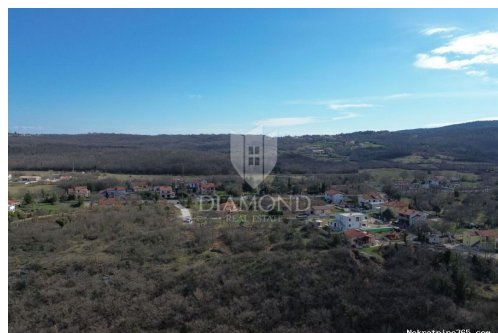

Građevinsko zemljište u mirnom naselju Labin, Labin, Terrain

Info vendeur

Nom: Agencija Diamond Realestate
Prénom: Agencija
Nom: Diamond Realestate
Nom de l'entreprise: Diamond Real Estate d.o.o.
Service Type: Selling and renting
Website: <https://diamond-realestate.hr/>
Pays: Croatia
Region: Istarska županija
City: Poreč
City area: Poreč
Code postal: 52440
Adresse: Partizanska 5a, Dom Obrtnika,
1.kat
Mobile: +385 52 210 824
Phone: +385 52 210 824
À propos de nous: Diamond Real Estate
Partizanska 5a, Dom Obrtnika,
1.kat,
52440 Poreč

Détails des annonces

Commun

Titre: Građevinsko zemljište u mirnom naselju Labin
Property for: Vendita
Type de terrain: Terrain à bâtir
Square feet: 1710 m²
Prix: 142,000.00 €
Publié: 07.05.2024

Localisation

Pays: Croatia
Etat / Région / Province: Istarska županija
Ville: Labin
City area: Labin
Poštanski broj: 52220