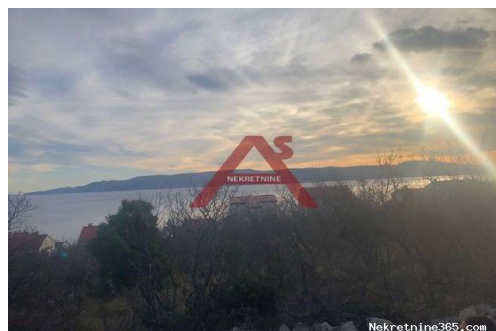

Novi Vinodolski zemljište u blizini marine, Novi Vinodolski, Terrain

Info vendeur

Nom: Dinko Mavrinac
Prénom: Dinko
Nom: Mavrinac
Nom de l'entreprise: AS nekretnine d.o.o.
Service Type: Selling and renting
Website: <http://www.asnekretnine.com/>
Pays: Croatia
Region: Primorsko-goranska županija
City: Rijeka
Code postal: 51000
Adresse: Fiorello La Guardia 1b
Mobile: +385 98 259 160
Phone: +385 51 222 442
À propos de nous: AS nekretnine d.o.o. je trgovačko društvo koje se bavi posredovanjem u prometu nekretninama. Svoje korijene vuče iz istoimenog obrta osnovanog 1996. godine u Krku. Deset godina kasnije, 2006. godine u skladu sa suvremenim tokovima obrt prelazi u društvo sa ograničenom odgovornošću i nastavlja poslovati u gradu Krku na adresi Šetalište Sv. Bernardina 3. Nakon stupanja na snagu Zakona o posredovanju u prometu nekretnina 2008. g. AS nekretnine d.o.o. se usklađuje sa tim zakonom i 27. ožujka 2009. g. dobiva licencu od HGK za obavljanje posredovanja u prometu nekretnina po brojem 97/2009. Najzad, od prosinca 2009.g. AS nekretnine d.o.o. posluje iz ureda u Rijeci i možete nas posjetiti na adresi Fiorello La Guardia 1b.