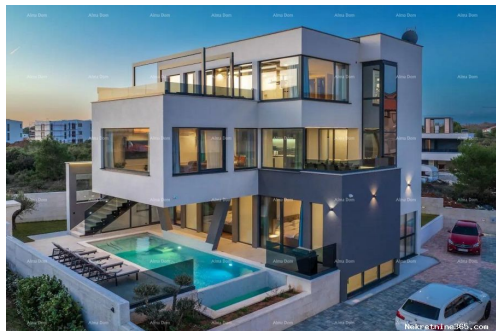

Kuća Prodajemo prekrasnu vilu s pogledom na more!Medulin!, Medulin, Maison

Info vendeur

Nom: Almasa Valjevac
Email: alma@therealestatecroatia.com
Prénom: Almasa
Nom: Valjevac
Nom de l'entreprise: Alma Dom nekretnine
Service Type: Selling and renting
Website: <http://therealestatecroatia.com/>
Pays: Croatia
Region: Istarska županija
City: Pula
Code postal: 52100
Adresse: Istarska 8
Mobile: +385 98 323264
Phone: +385 98 420 885, 098 323-264
À propos de nous: Alma Dom agencija za posredovanje u prometu nekretnina, utemeljena je 2000. godine sa ciljem kvalitetnog i suvremenog posredovanja u kupoprodaju nekretnina.

Tokom godina prisustva na tržištu, stalni smo predstavnici Hrvatske na inozemnim sajmovima, koji su nam omogućili i realizaciju prodaje nasih nekretnina neovisno o nasim partnerima.

Détails des annonces

Commun

Titre: Kuća Prodajemo prekrasnu vilu s pogledom na more!Medulin!
Property for: Vendita
Square feet: 420 m²
Taille du lot: 598 m²
Number of Floors: 3
Bedrooms: 4
Bathrooms: 6
Cave: oui