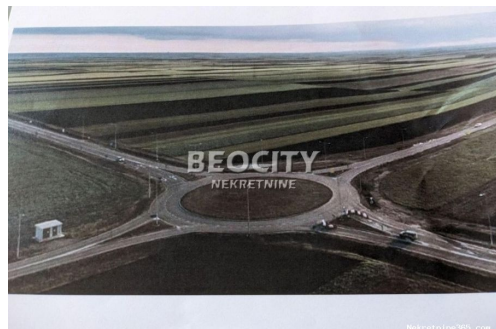

## Subotica, Kelebija, , 144a, Subotica, Terrain

#### Commun

Titre: Subotica, Kelebija, , 144a  
Property for: Vendita  
Square feet: 144 m<sup>2</sup>  
Prix: 170,000.00 €  
Publié: 29.05.2024

#### Localisation

Pays: Serbia  
Etat / Région / Province: Vojvodina  
Ville: Subotica  
City area: Subotica

## Description

Information  
supplémentaire:

Agencijski ID: 110116, XVI/XVI, njiva. Prodaje se IZUZETNO ATRAKTIVNO POLJOPRIVREDNO ZEMLJISTE, od 144 ari na potezu Subotica Kelebija kod KRUZNOG TOKA AUTOPUTA Beograd -Madjarska koji je novoizgradjen u pravcu graničnog prelaza KELEBIJA. Udaljen 7 km od Kelebije. Ovo zemljiše može da se prenameni u GRADJEVINSKO jer okolno izgradjeni objekti poput nemackog Svarovski Subotica i još nekoliko nemackih fabrika, tu namenu, upravo dozvoljavaju. Od placa se ta gradjevinska zona Bajmok nalazi na 400 m. Zbog toga sto se plac nalazi UZ AUTOPUT pogodan je za gradnju restorana, parkinga za odmor sa sadrzajima ili pak za benzinsku pumpu! Plac je uknjizen. Vlasništvo cisto. Agent Jovanka 062 662631. Agencijska provizija 3. Više informacija na: [www.beocitynekretnine.rs](http://www.beocitynekretnine.rs) Telefoni: 062662631 • 011/328-3901. Kontakt van radnog vremena: [kancelarija@beocitynekretnine.rs](mailto:kancelarija@beocitynekretnine.rs)