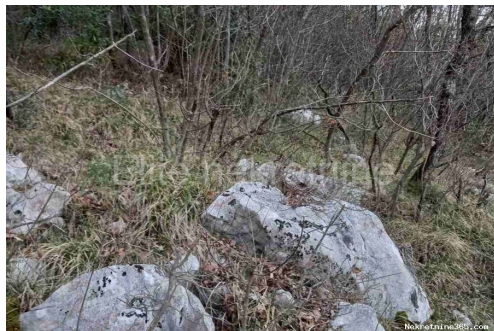

Mošćenička draga - prodaja poljoprivrednog zemljišta, Mošćenička Draga,

Terrain

Info vendeur

Nom: Elite Nekretnine
Prénom: Elite
Nom: Nekretnine
Nom de l'entreprise: Elite nekretnine
Service Type: Selling and renting
Website: <https://www.elite-nekretnine.hr>
Pays: Croatia
Region: Primorsko-goranska županija
City: Rijeka
Code postal: 51000
Adresse: Ciottina 24b
Mobile: +385 51 444 488
Phone: +385 51 444 488
Fax: +385 51 444 494
À propos de nous: LEGAL SERVICES Company has a legal department which consists of an attorney at law who for our clients perform all legal actions in connection with the check up of the Land registry, composition of all legal acts, submitting tax reports and submitting requests for inscription of the ownership into the Land books. SERVICES Company provides wide variety of services such as: mediation in negotiations between the parties (seller and buyer) all in the best interest of all parties involved, all in accordance with the principle of conscientiousness. transfer of all utilities onto the new owner after the purchase submitting request to the Land registry for the purpose of the inscription of the ownership right obtaining the title deed and submitting the same to the tax authorities