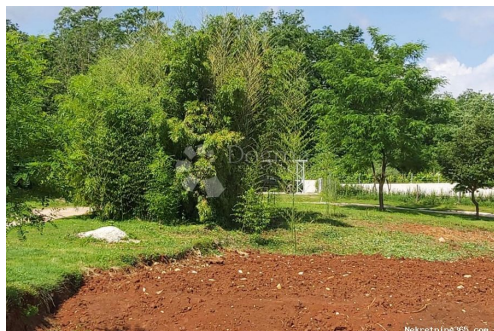

Grđevinsko zemljište u okolici Labina, Labin, Terrain

Info vendeur

Nom: Dogma Nekretnine
Prénom: Dogma
Nom: Nekretnine
Nom de l'entreprise: Dogma nekretnine d.o.o.
Service Type: Selling and renting
Website: <https://dogma-nekretnine.com>
Pays: Croatia
Region: Primorsko-goranska županija
City: Rijeka
Code postal: 51000
Adresse: F.LA GUARDIA 6
Phone: +385 51 341 080
Fax: +385 51 341 081
À propos de nous: DOGMA nekretnine d.o.o. iskusna je i licencirana agencija specijalizirana u prometu nekretnina. U ovome poslu prisutni smo više od 20 godina - od male agencije s tek dvoje zaposlenih dugogodišnjim radom i trudom izrasli smo u trgovačko društvo s preko 80 zaposlenika. U tom razdoblju, svojim radom i odnosom prema klijentima i poslu, postali smo vodeća agencija u Primorsko-goranskoj županiji te vodeća u Hrvatskoj. Agencija trenutno posluje na sljedećim lokacijama: sjedište u Rijeci, F. la Guardia.6, poslovnica u sklopu Tower centra Rijeka, J.P.Kamova 81a (4.kat), poslovnica u Opatiji, Maršala Tita 97, poslovnica u Labinu, Ulica Slobode 3; poslovnica u Umagu, Joakima Rakovca 4 , poslovnica u Puli, Anticova 5 te u Zagrebu, Ulica grada Vukovara 284 (Almeria zgrada D).