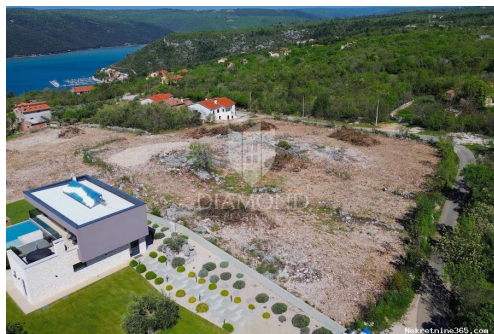

Labin, građevinsko zemljište pogled more, Labin, Terrain

Info vendeur

Nom: Agencija Diamond Realestate
Prénom: Agencija
Nom: Diamond Realestate
Nom de l'entreprise: Diamond Real Estate d.o.o.
Service Type: Selling and renting
Website: <https://diamond-realestate.hr/>
Pays: Croatia
Region: Istarska županija
City: Poreč
City area: Poreč
Code postal: 52440
Adresse: Partizanska 5a, Dom Obrtnika,
1.kat
Mobile: +385 52 210 824
Phone: +385 52 210 824
À propos de nous: Diamond Real Estate
Partizanska 5a, Dom Obrtnika,
1.kat,
52440 Poreč

Détails des annonces

Commun

Titre: Labin, građevinsko zemljište pogled more
Property for: Vendita
Type de terrain: Terrain à bâtir
Square feet: 815 m²
Prix: 97,800.00 €
Publié: 05.06.2024

Localisation

Pays: Croatia
Etat / Région / Province: Istarska županija
Ville: Labin
City area: Labin
Poštanski broj: 52220