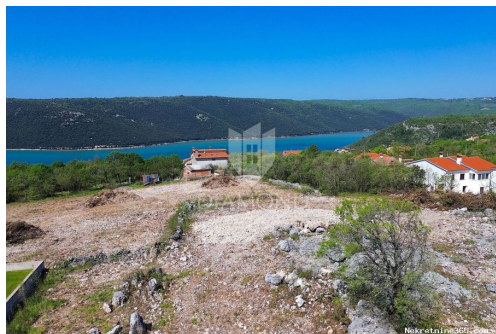

Labin, građevinsko zemljište pogled more, Labin, Terrain

Info vendeur

Nom: Agencija Diamond Realestate
Prénom: Agencija
Nom: Diamond Realestate
Nom de l'entreprise: Diamond Real Estate d.o.o.
Service Type: Selling and renting
Website: <https://diamond-realestate.hr/>
Pays: Croatia
Region: Istarska županija
City: Poreč
City area: Poreč
Code postal: 52440
Adresse: Partizanska 5a, Dom Obrtnika,
1.kat
Mobile: +385 52 210 824
Phone: +385 52 210 824
À propos de nous: Diamond Real Estate
Partizanska 5a, Dom Obrtnika,
1.kat,
52440 Poreč

Détails des annonces

Commun

Titre: Labin, građevinsko zemljište pogled more
Property for: Vendita
Type de terrain: Terrain à bâtir
Square feet: 712 m²
Prix: 85,440.00 €
Publié: 05.06.2024

Localisation

Pays: Croatia
Etat / Région / Province: Istarska županija
Ville: Labin
City area: Labin
Poštanski broj: 52220