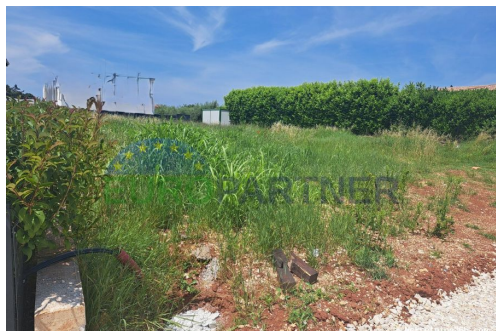

GRAĐEVINSKO ZEMLJIŠTE 940m2, Kaštelir-Labinci, Terrain

Info vendeur

Nom: Agencija Europartner
Prénom: Agencija
Nom: Europartner
Nom de l'entreprise: Europartner d.o.o.
Service Type: Selling
Email: office@europartner.hr
supplémentaire:
Website: <https://www.europartner.hr>
Pays: Croatia
Region: Istarska županija
City: Poreč
City area: Poreč
Code postal: 52440
Adresse: Mate Vlašića 20
Mobile: +385 98 923 6402
Phone: +385 52 433 268
À propos de nous: Europartner is a licensed real estate agency based in Istria in the town of Poreč, an active member of the Croatian Chamber of Commerce.

Our mission is to fulfill the wishes of our clients, we listen to what you tell us and we are focused on realizing your wishes, which helps us with our many years of experience and acquired market knowledge.

Our Real Estate Portfolio is the result of our work and desire to be among the best, and our satisfied clients are the crown of our profession.

Our business does not end with the signing of the contract, we are still available to our clients for all other jobs from the moment of purchase to carefree