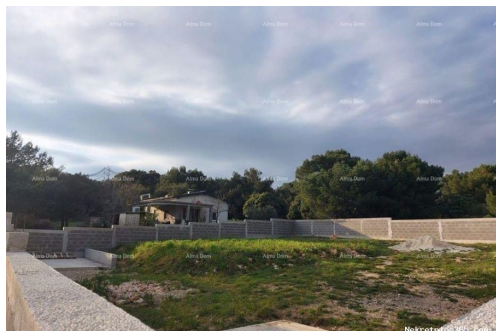

Poljoprivredno zemljište Prodaje se vikend parcela u Pomeru, Medulin, Terrain

Info vendeur

Nom: Almasa Valjevac
Email: alma@therealestatecroatia.com
Prénom: Almasa
Nom: Valjevac
Nom de l'entreprise: Alma Dom nekretnine
Service Type: Selling and renting
Website: <http://therealestatecroatia.com/>
Pays: Croatia
Region: Istarska županija
City: Pula
Code postal: 52100
Adresse: Istarska 8
Mobile: +385 98 323264
Phone: +385 98 420 885, 098 323-264
À propos de nous: Alma Dom agencija za posredovanje u prometu nekretnina, utemeljena je 2000. godine sa ciljem kvalitetnog i suvremenog posredovanja u kupoprodaju nekretnina.

Tokom godina prisustva na tržištu, stalni smo predstavnici Hrvatske na inozemnim sajmovima, koji su nam omogućili i realizaciju prodaje nasih nekretnina neovisno o nasim partnerima.

Détails des annonces

Commun

Titre: Poljoprivredno zemljište Prodaje se vikend parcela u Pomeru
Property for: Vendita
Type de terrain: Terre agricole
Prix: 65,000.00 €
Publié: 13.06.2024

Localisation

Pays: Croatia
Etat / Région / Province: Istarska županija