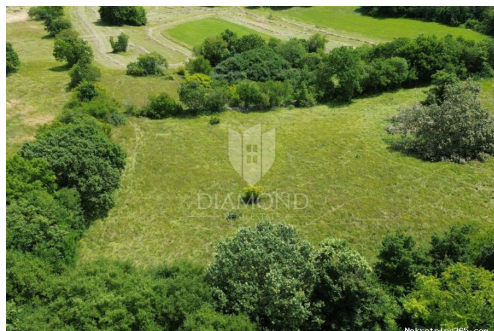

Labin, građevinsko zemljište u blizini centra, Labin, Terrain

Info vendeur

Nom: Agencija Diamond Realestate
Prénom: Agencija
Nom: Diamond Realestate
Nom de l'entreprise: Diamond Real Estate d.o.o.
Service Type: Selling and renting
Website: <https://diamond-realestate.hr/>
Pays: Croatia
Region: Istarska županija
City: Poreč
City area: Poreč
Code postal: 52440
Adresse: Partizanska 5a, Dom Obrtnika,
1.kat
Mobile: +385 52 210 824
Phone: +385 52 210 824
À propos de nous: Diamond Real Estate
Partizanska 5a, Dom Obrtnika,
1.kat,
52440 Poreč

Détails des annonces

Commun

Titre: Labin, građevinsko zemljište u blizini centra
Property for: Vendita
Type de terrain: Terrain à bâtir
Square feet: 1018 m²
Prix: 127,000.00 €
Publié: 20.06.2024

Localisation

Pays: Croatia
Etat / Région / Province: Istarska županija
Ville: Labin
City area: Labin
Poštanski broj: 52220