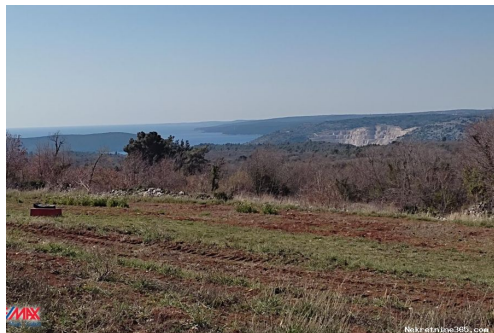

ISTRA, POLJE - KOROMAČNO, POLJOPRIVREDNO ZEMLJIŠTE SA POGLEDOM NA MORE, Raša, Terrain

Info vendeur

Nom: Re/Max Plus labin
Prénom: Re/Max
Nom: Plus labin
Nom de l'entreprise: Re/Max Plus Labin
Service Type: Selling and renting
Email supplémentaire: mantika2013@gmail.com
Website: <https://www.remax-plus.info>
Pays: Croatia
Region: Istarska županija
City: Labin
City area: Labin
Code postal: 52220
Adresse: Zelenice 7
Phone: +38552496062
À propos de nous: In the very center of Labin, on Zelenice, Re/Max Plus Labin, a branch of the world's leading real estate agency, has been operating successfully for many years.

Re/Max is the name of a real estate brokerage company founded in 1973 in Denver, USA. The name is an abbreviation of 'Real Estate Maximums', which confirms the founder's vision of achieving maximum results in work, cooperation, quality and profit. That they succeeded in this will be convinced by the data that in the past 46 years they have expanded their operations to 90 countries, so currently there are 7,000 offices around the world with 120,000 sales representatives, i.e. agents.