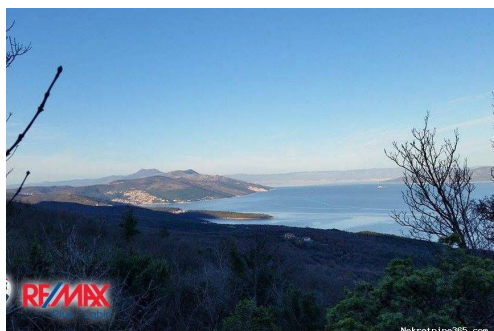

ISTRA, LABIN, ŠUMA S POGLEDOM NA MORE, Raša, Terrain

Info vendeur

Nom: Re/Max Plus labin
Prénom: Re/Max
Nom: Plus labin
Nom de l'entreprise: Re/Max Plus Labin
Service Type: Selling and renting
Email supplémentaire: mantika2013@gmail.com
Website: <https://www.remax-plus.info>
Pays: Croatia
Region: Istarska županija
City: Labin
City area: Labin
Code postal: 52220
Adresse: Zelenice 7
Phone: +38552496062
À propos de nous: In the very center of Labin, on Zelenice, Re/Max Plus Labin, a branch of the world's leading real estate agency, has been operating successfully for many years.

Re/Max is the name of a real estate brokerage company founded in 1973 in Denver, USA. The name is an abbreviation of 'Real Estate Maximums', which confirms the founder's vision of achieving maximum results in work, cooperation, quality and profit. That they succeeded in this will be convinced by the data that in the past 46 years they have expanded their operations to 90 countries, so currently there are 7,000 offices around the world with 120,000 sales representatives, i.e. agents.