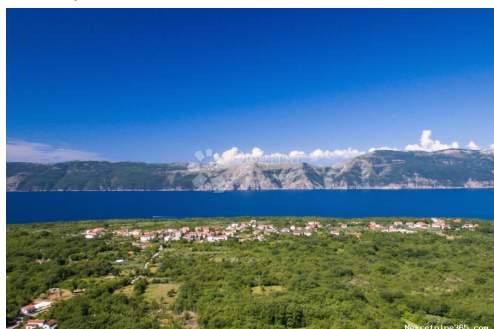

KRK OKOLICA - GRAĐEVINSKO ZEMLJIŠTE S POGLEDOM NA MORE.

Krk, Terrain

Info vendeur

Nom: Dogma Nekretnine
Prénom: Dogma
Nom: Nekretnine
Nom de l'entreprise: Dogma nekretnine d.o.o.
Service Type: Selling and renting
Website: <https://dogma-nekretnine.com>
Pays: Croatia
Region: Primorsko-goranska županija
City: Rijeka
Code postal: 51000
Adresse: F.LA GUARDIA 6
Phone: +385 51 341 080
Fax: +385 51 341 081
À propos de nous: DOGMA nekretnine d.o.o. iskusna je i licencirana agencija specijalizirana u prometu nekretnina. U ovome poslu prisutni smo više od 20 godina - od male agencije s tek dvoje zaposlenih dugogodišnjim radom i trudom izrasli smo u trgovačko društvo s preko 80 zaposlenika. U tom razdoblju, svojim radom i odnosom prema klijentima i poslu, postali smo vodeća agencija u Primorsko-goranskoj županiji te vodeća u Hrvatskoj. Agencija trenutno posluje na sljedećim lokacijama: sjedište u Rijeci, F. la Guardia.6, poslovnica u sklopu Tower centra Rijeka, J.P.Kamova 81a (4.kat), poslovnica u Opatiji, Maršala Tita 97, poslovnica u Labinu, Ulica Slobode 3; poslovnica u Umagu, Joakima Rakovca 4 , poslovnica u Puli, Anticova 5 te u Zagrebu, Ulica grada Vukovara 284 (Almeria zgrada