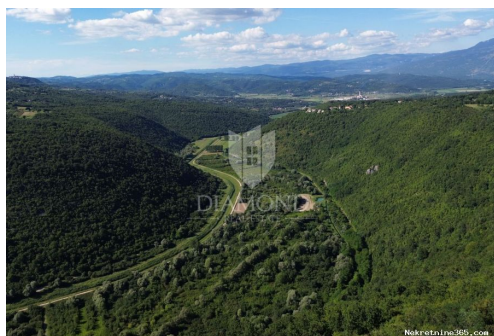

Labin, okolica, građevinsko zemljište sa panoramskim pogledom, Labin,

Terrain

Info vendeur

Nom: Agencija Diamond Realestate
Prénom: Agencija
Nom: Diamond Realestate
Nom de l'entreprise: Diamond Real Estate d.o.o.
Service Type: Selling and renting
Website: <https://diamond-realestate.hr/>
Pays: Croatia
Region: Istarska županija
City: Poreč
City area: Poreč
Code postal: 52440
Adresse: Partizanska 5a, Dom Obrtnika,
1.kat
Mobile: +385 52 210 824
Phone: +385 52 210 824
À propos de nous: Diamond Real Estate
Partizanska 5a, Dom Obrtnika,
1.kat,
52440 Poreč

Détails des annonces

Commun

Titre: Labin, okolica, građevinsko zemljište sa panoramskim pogledom
Property for: Vendita
Type de terrain: Terrain à bâtir
Square feet: 826 m²
Prix: 72,000.00 €
Publié: 09.07.2024

Localisation

Pays: Croatia
Etat / Région / Province: Istarska županija
Ville: Labin
City area: Labin
Poštanski broj: 52220