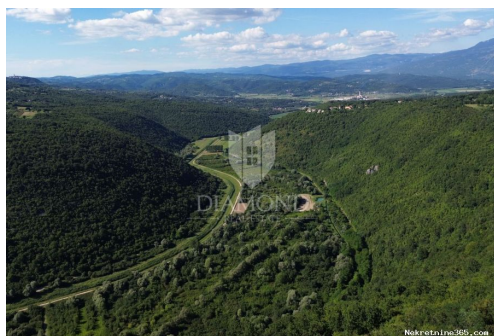

Labin, okolica, građevinsko zemljište sa panoramskim pogledom, Labin, Terrain

Info vendeur

Nom: Agencija Diamond Realestate
Prénom: Agencija
Nom: Diamond Realestate
Nom de l'entreprise: Diamond Real Estate d.o.o.
Service Type: Selling and renting
Website: <https://diamond-realestate.hr/>
Pays: Croatia
Region: Istarska županija
City: Poreč
City area: Poreč
Code postal: 52440
Adresse: Partizanska 5a, Dom Obrtnika, 1.kat
Mobile: +385 52 210 824
Phone: +385 52 210 824
À propos de nous: Diamond Real Estate
Partizanska 5a, Dom Obrtnika, 1.kat, 52440 Poreč

Détails des annonces

Commun

Titre: Labin, okolica, građevinsko zemljište sa panoramskim pogledom
Property for: Vendita
Type de terrain: Terrain à bâtir
Square feet: 826 m²
Prix: 72,000.00 €
Publié: 09.07.2024

Localisation

Pays: Croatia
Etat / Région / Province: Istarska županija
Ville: Labin
City area: Labin
Poštanski broj: 52220