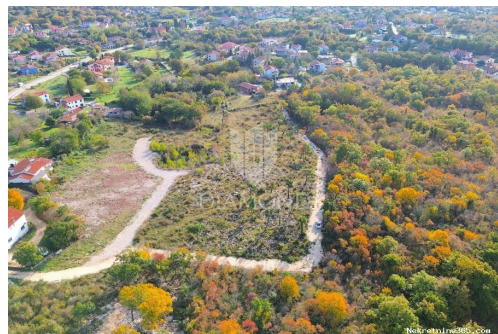

Labin, odlično građevinsko zemljište nadomak grada, Labin, Terrain

Info vendeur

Nom: Agencija Diamond Realestate
Prénom: Agencija
Nom: Diamond Realestate
Nom de l'entreprise: Diamond Real Estate d.o.o.
Service Type: Selling and renting
Website: <https://diamond-realestate.hr/>
Pays: Croatia
Region: Istarska županija
City: Poreč
City area: Poreč
Code postal: 52440
Adresse: Partizanska 5a, Dom Obrtnika,
1.kat
Mobile: +385 52 210 824
Phone: +385 52 210 824
À propos de nous: Diamond Real Estate
Partizanska 5a, Dom Obrtnika,
1.kat,
52440 Poreč

Détails des annonces

Commun

Titre: Labin, odlično građevinsko zemljište nadomak grada
Property for: Vendita
Type de terrain: Terrain à bâtir
Square feet: 1448 m²
Prix: 100,000.00 €
Publié: 11.07.2024

Localisation

Pays: Croatia
Etat / Région / Province: Istarska županija
Ville: Labin
City area: Labin
Poštanski broj: 52220