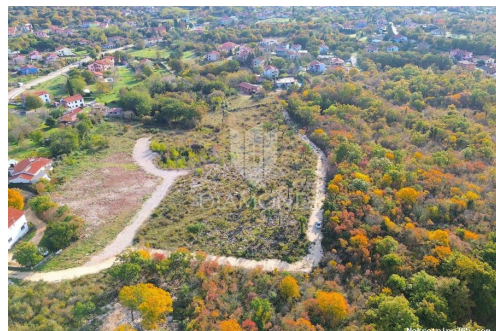

Labin, odlično građevinsko zemljište nadomak grada, Labin, Terrain

Info vendeur

Nom: Agencija Diamond Realestate
Prénom: Agencija
Nom: Diamond Realestate
Nom de l'entreprise: Diamond Real Estate d.o.o.
Service Type: Selling and renting
Website: <https://diamond-realestate.hr/>
Pays: Croatia
Region: Istarska županija
City: Poreč
City area: Poreč
Code postal: 52440
Adresse: Partizanska 5a, Dom Obrtnika,
1.kat
Mobile: +385 52 210 824
Phone: +385 52 210 824
À propos de nous: Diamond Real Estate
Partizanska 5a, Dom Obrtnika,
1.kat,
52440 Poreč

Détails des annonces

Commun

Titre: Labin, odlično građevinsko zemljište nadomak grada
Property for: Vendita
Type de terrain: Terrain à bâtir
Square feet: 1448 m²
Prix: 100,000.00 €
Publié: 11.07.2024

Localisation

Pays: Croatia
Etat / Région / Province: Istarska županija
Ville: Labin
City area: Labin
Poštanski broj: 52220