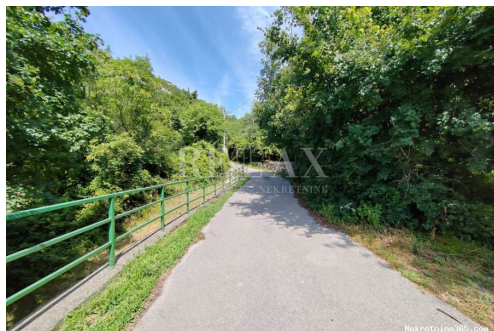

Rijeka, Svilno- građevinsko i poljoprivredno zemljište, Rijeka, Terrain

Info vendeur

Nom: Relax Nekretnine
Prénom: Relax
Nom: Nekretnine
Nom de l'entreprise: Relax nekretnine d.o.o.
Service Type: Selling and renting
Email supplémentaire: relax.nekretnine@gmail.com
Website: <https://www.relax-nekretnine.com>

Pays: Croatia
Region: Primorsko-goranska županija
City: Crikvenica
City area: Crikvenica
Code postal: 51260
Adresse: Kralja Tomislava 88
Mobile: +385998833324
Phone: +385 51 333 888
À propos de nous: " Relax Nekretnine" real estate agency specializing in Kvarner, Primorje-Gorski Kotar County (Crikvenica, Jadranovo, Dramalj , Selce, Novi Vinodolski, Vinodol municipality, Krk Island, Senj and surroundings) provides a full range of services to future and potential owners and buyers of their own home, residential / business squares, apartments, land or house.

Entered in the register of real estate agents at the Croatian Chamber of Commerce, we adhere to and comply with all legal regulations and regulations, while guaranteeing the quality of service and access to each client.

Commission fee of 3% + VAT ,