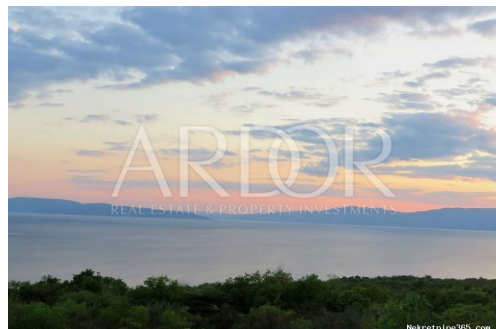

KOSTRENA, GRAĐEVINSKO 1438 m2, Kostrena, Terrain

Info vendeur

Nom: Sendi Vinski
Prénom: Sendi
Nom: Vinski
Nom de l'entreprise: Sendi Real Estate
Service Type: Selling and renting
Email supplémentaire: vinskisendi@gmail.com
Website: <https://www.sendi-realestate.com>
Pays: Croatia
Region: Primorsko-goranska županija
City: Rijeka
Code postal: 51000
Adresse: Šetalište 13. divizije 21
Mobile: +385 98 443 289
Phone: +385 98 443 289
À propos de nous: SENDI REAL ESTATE d.o.o.
51000 Rijeka
Reg No.: 135/2020

Détails des annonces

Commun

Titre: KOSTRENA, GRAĐEVINSKO 1438 m2
Property for: Vendita
Type de terrain: Terrain à bâtir
Square feet: 1438 m²
Prix: 173,000.00 €
Publié: 31.07.2024

Localisation

Pays: Croatia
Etat / Région / Province: Primorsko-goranska županija
Ville: Kostrena
City area: Paveki
Poštanski broj: 51221