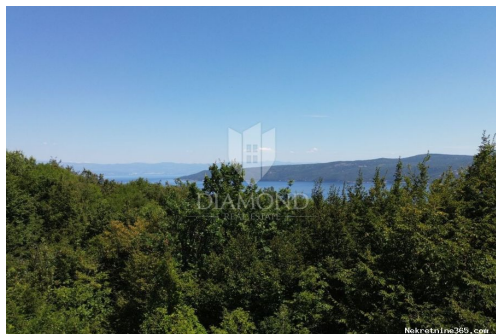

Labin, okolica, građevinsko zemljište sa pogledom na more, Labin, Terrain

Info vendeur

Nom: Agencija Diamond Realestate
Prénom: Agencija
Nom: Diamond Realestate
Nom de l'entreprise: Diamond Real Estate d.o.o.
Service Type: Selling and renting
Website: <https://diamond-realestate.hr/>
Pays: Croatia
Region: Istarska županija
City: Poreč
City area: Poreč
Code postal: 52440
Adresse: Partizanska 5a, Dom Obrtnika,
1.kat
Mobile: +385 52 210 824
Phone: +385 52 210 824
À propos de nous: Diamond Real Estate
Partizanska 5a, Dom Obrtnika,
1.kat,
52440 Poreč

Détails des annonces

Commun

Titre: Labin, okolica, građevinsko zemljište sa pogledom na more
Property for: Vendita
Type de terrain: Terrain à bâtir
Square feet: 561 m²
Prix: 135,000.00 €
Publié: 02.08.2024

Localisation

Pays: Croatia
Etat / Région / Province: Istarska županija
Ville: Labin
City area: Labin
Poštanski broj: 52220