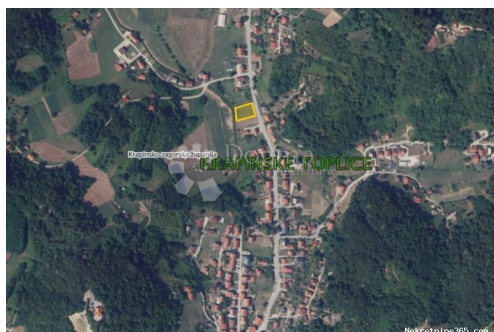

Građevinsko zemljište 1.100m² u Krapinskim Toplicama!, Krapinske Toplice.

Terrain

Info vendeur

Nom: Dogma Nekretnine
Prénom: Dogma
Nom: Nekretnine
Nom de l'entreprise: Dogma nekretnine d.o.o.
Service Type: Selling and renting
Website: <https://dogma-nekretnine.com>
Pays: Croatia
Region: Primorsko-goranska županija
City: Rijeka
Code postal: 51000
Adresse: F.LA GUARDIA 6
Phone: +385 51 341 080
Fax: +385 51 341 081
À propos de nous: DOGMA nekretnine d.o.o. iskusna je i licencirana agencija specijalizirana u prometu nekretnina. U ovome poslu prisutni smo više od 20 godina - od male agencije s tek dvoje zaposlenih dugogodišnjim radom i trudom izrasli smo u trgovačko društvo s preko 80 zaposlenika. U tom razdoblju, svojim radom i odnosom prema klijentima i poslu, postali smo vodeća agencija u Primorsko-goranskoj županiji te vodeća u Hrvatskoj. Agencija trenutno posluje na sljedećim lokacijama: sjedište u Rijeci, F. la Guardia.6, poslovnica u sklopu Tower centra Rijeka, J.P.Kamova 81a (4.kat), poslovnica u Opatiji, Maršala Tita 97, poslovnica u Labinu, Ulica Slobode 3; poslovnica u Umagu, Joakima Rakovca 4 , poslovnica u Puli, Anticova 5 te u Zagrebu, Ulica grada Vukovara 284 (Almeria zgrada