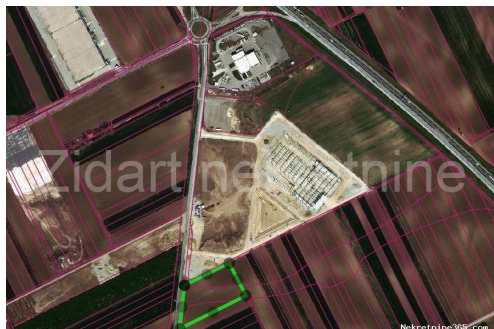

## Novi Banovci, Kružni tok, plac 122 ara, Stara Pazova, Terrain

### Localisation

Pays: Serbia  
Etat / Région / Province: Vojvodina  
Ville: Stara Pazova  
City area: Novi Banovci  
Adresa: Đervin

### Description

Information supplémentaire: Poljoprivredno zemljište u građevinskoj zoni. Parcela od 122 ara sa izlazom na asfaltni put u širini 100 metara. Plac se nalazi kod Volvoa ispred kružnog toka na ulasku u Nove Banovce iz pravca Batajnice sa odličnom vezom sa auto putem. agencijska provizija 2% Šta podrazumeva agencijska provizija od 2%: Agencija,