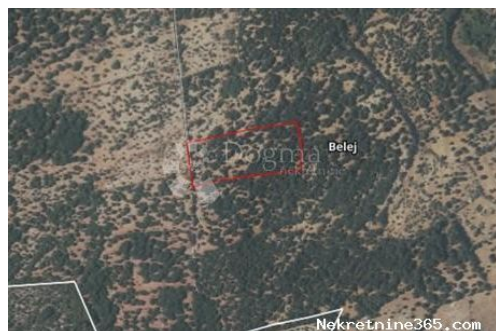

## Poljoprivredno zemljište Belej - CRES, Mali Lošinj, Terrain

### Commun

Titre: Poljoprivredno zemljište Belej - CRES  
Property for: Vendita  
Type de terrain: Terre agricole  
Square feet: 11632 m<sup>2</sup>  
Prix: 34,896.00 €  
Publié: 23.08.2024

### Localisation

Pays: Croatia  
Etat / Région / Province: Primorsko-goranska županija  
Ville: Mali Lošinj  
City area: Belej  
Poštanski broj: 51550

### Description

Information suppléméntaire: Prodaje se prekrasno poljoprivredno zemljište na jedinstvenoj lokaciji na otoku Cresu, u blizini malog i mirnog mjesta Belej, gdje se susreću općine Mali Lošinj i Cres. Karakteristike zemljišta: Površina: 11.600 m<sup>2</sup> Prilika za sadnju maslina, vinove loze ili drugih mediteranskih kultura Blizina ceste, lako dostupno Prekrasan pogled na prirodu i more Mirna i očaravajuća okolina, idealna za poljoprivredne projekte ili ulaganje Ovo zemljište pruža savršene uvjete za sve koji žele uživati u ljepoti i miru otoka, dok ujedno nude mogućnost poljoprivrednog razvoja i investicije. Ne propustite priliku za stvaranje vlastitog maslinika ili vinograda na jednom od najljepših dijelova Jadrana! Filip Adžić Asistent u posredovanju Mobitel 099/838-3110 [filip.adzic@dogma-nekretnine.com](mailto:filip.adzic@dogma-nekretnine.com) ID KOD AGENCIJE: MLS1342